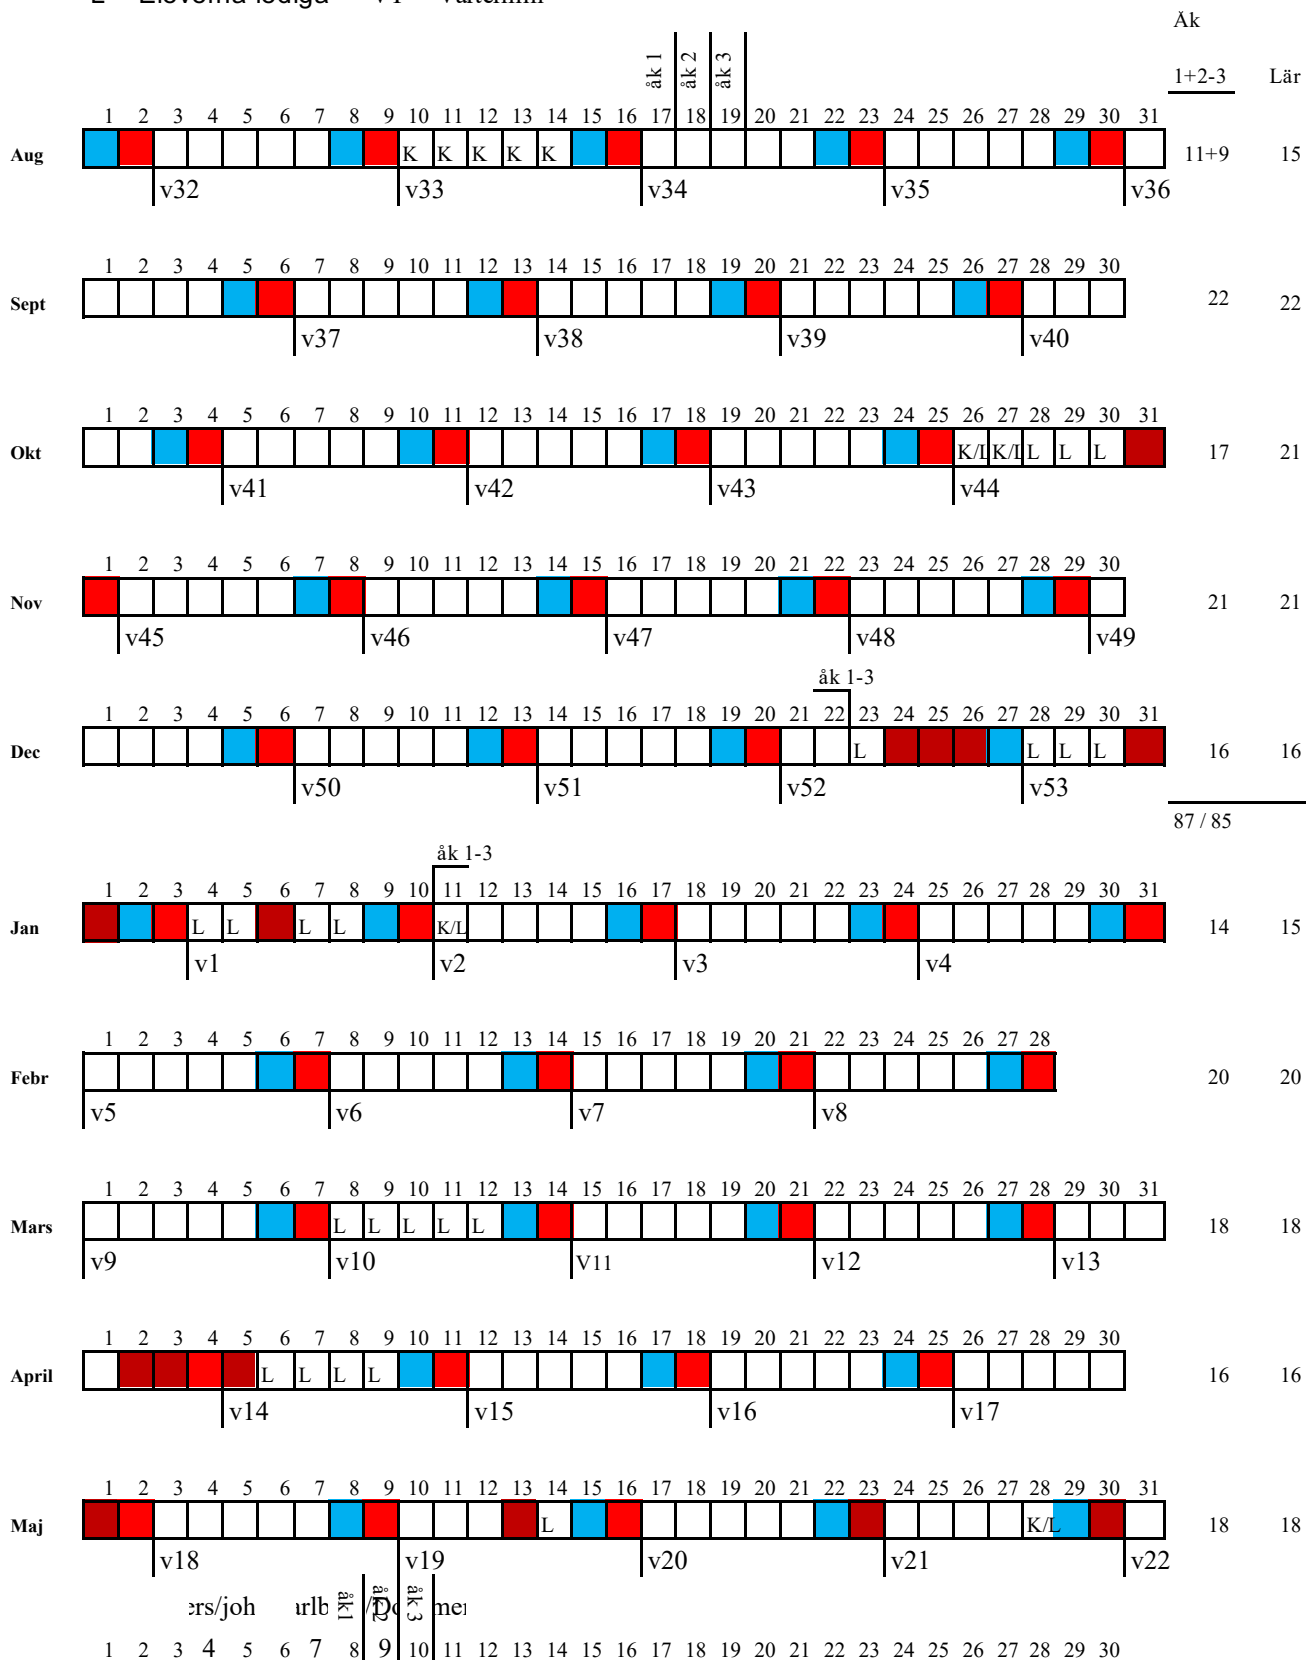

LÄSÅRSTIDER 2020/2021 för Guldstadsgymnasiet

Teckenförklaring

L = Eleverna lediga

Kompetensutveckling

K = Kompetensutvecklingsdag
HT= Hösttermin

VT = Vårtermin

Årskurs

	1	2	3
HT=skoldagar	87	86	85
VT=skoldagar	92	95	94

87/85

Juni

6 + 8	12
<hr/>	
92 / 94	
179	194